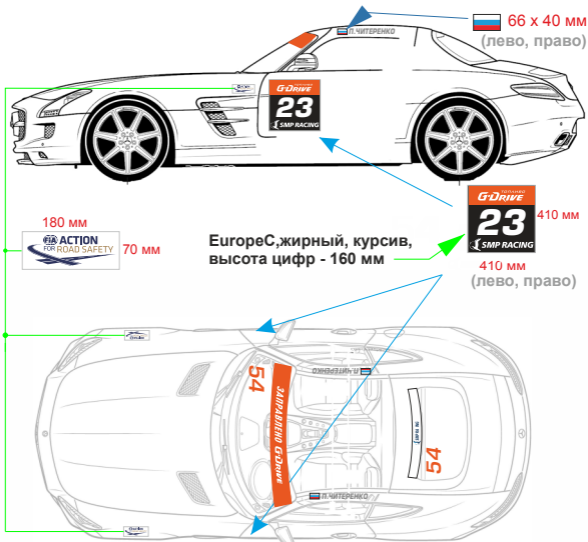

Схема обязательных наклеек СМП РСКГ | Туринг 2024

для автомобилей GT4

66 x 40 мм
(лево, право)

180 мм

70 мм

ЕuroreC, жирный, курсив,
высота цифр - 160 мм

410 мм
410 мм
(лево, право)

П.ЧИТЕРЕНКО
пленка - белая
или черная

ЕuroreC, жирный, курсив, 150 пунктов
(располагается на стойке кузова,
для Эндуранса - в ряд)

54

ЕuroreDemiC, курсив, 560 пунктов
(2 штуки: на заднее и переднее стекла)

Для изготовления номеров на стекла используется пленка
Oracal 6510-038 (red orange fluorescent)

Схема обязательных наклеек СМП РСКГ | Туринг 2024

для автомобилей GT4

ЗАПРАВЛЕНО G·DRIVE

размер зависит от модели, см. файлы