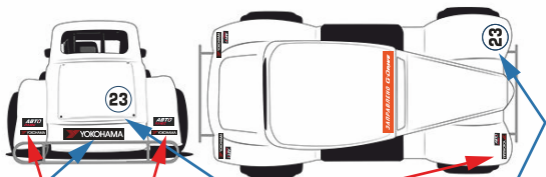

Схема обязательных наклеек СМП РСКГ | Туринг 2024

для автомобилей Legends 1600/EVO

В салон на
видное по камере
место

ЗАПРАВЛЕНО G'DRIVE

700x135 мм

код оранжевого цвета:
RGB 252.76.2
CMYK 0.77.100.0
HEX #FC4C02

66 x 40 мм

EuropeC, жирный,
курсив, **150** пунктов
П.ЧИТЕРЕНКО
пленка - белая
или черная (белый фон)

550x208 мм

250 мм

23

номер
на левое крыло
и
крышку багажника

Номер спереди

180 мм
 Обе стороны
70 мм