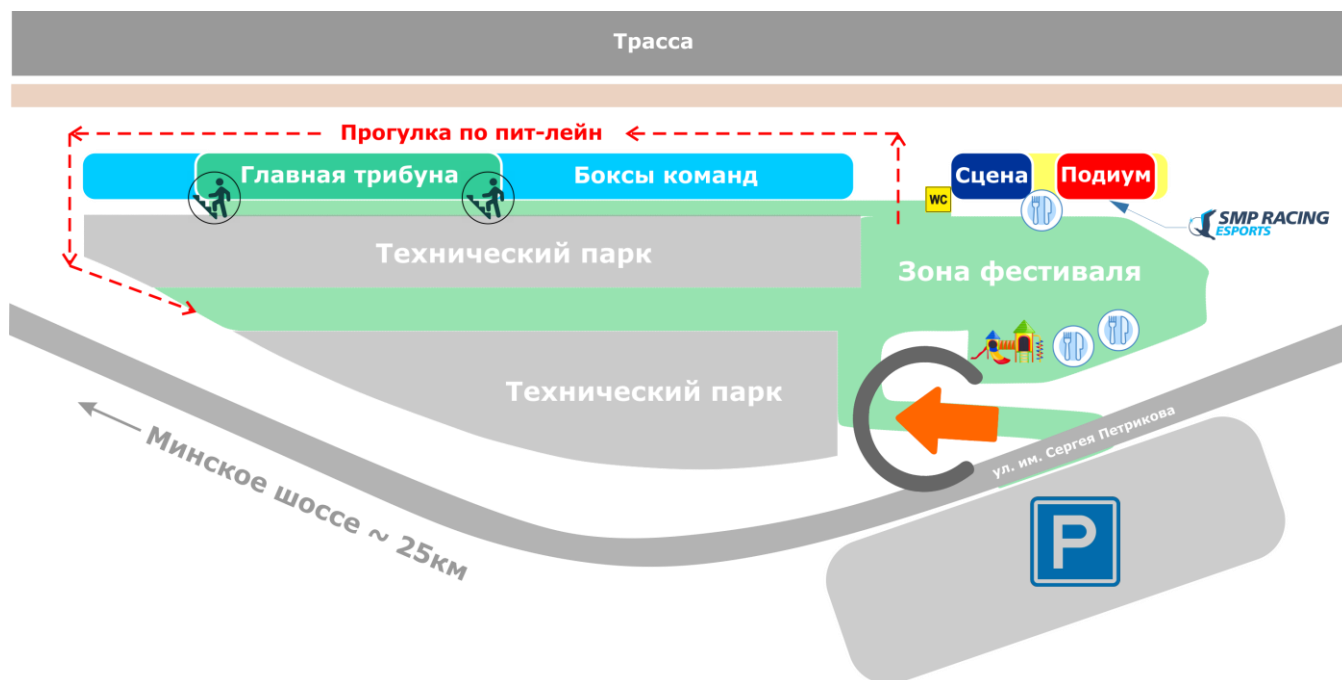

РОССИЙСКАЯ СЕРИЯ КОЛЬЦЕВЫХ ГОНОК
ЧЕМПИОНАТ И КУБОК РОССИИ ПО КОЛЬЦЕВЫМ ГОНКАМ
ТРАССА «СМОЛЕНСКОЕ КОЛЬЦО»
11-12 июня 2022

СУББОТА 11 ИЮНЯ

Начало	Интервал	Активность	Описание	Место
10:00	0:60	Открытие 1 дня Фестиваля	Весь день: Выставка редких автомобилей; Детская зона; Аниматоры; DJ и ведущий в перерывах между гонками; Футраки; Сим-рейсинг (SMP ESPORTS)	Зона фестиваля, сцена
11:10	0:20	Спортпрототип CN	Квалификация	Трасса
11:50	0:15	Туринг-лайт, S1600	Предстартовая процедура; Выступление танцевального коллектива на грид	Трасса
12:05	0:35	Туринг-лайт, S1600	Гонка 1 (18 кругов)	Трасса
12:40	0:15	Туринг-лайт, S1600	Церемония подиума	Подиум
13:05	0:10	SMP Historic Cup	Предстартовая процедура	Трасса
13:15	0:20	SMP Historic Cup	Гонка 1 (8 кругов - старт с места)	Трасса
13:35	0:15	SMP Historic Cup	Церемония подиума	
13:50	0:40	Прогулка зрителей по пит-лейн	Автомобили выставляются перед боксами со стороны пит-лейн, выступление танцевального коллектива на пит-лейн	Пит-лейн
14:55	0:10	Спортпрототип CN	Предстартовая процедура	Трасса
15:05	0:25	Спортпрототип CN	Гонка 1 (20 минут+1 круг)	Трасса
15:30	0:15	Спортпрототип CN	Церемония подиума	Подиум
15:55	0:15	Туринг, Супер-продакшн	Предстартовая процедура; Выступление танцевального коллектива на грид	Трасса
16:10	0:35	Туринг, Супер-продакшн	Гонка 1 (18 кругов - старт с места)	Трасса
16:45	0:15	Туринг, Супер-продакшн	Церемония подиума	Подиум
17:00	1:30	Концертная программа	Выступление кавер-группы, конкурсы, розыгрыш призов	Зона фестиваля, сцена