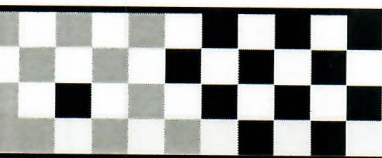

# G-DRIVE SMP РСКГ 5 этап

Спортпрототип CN

Игора Драйв 4,086 км

Гонка 2

11.09.2022 16:55

Гонка (20:00 и 1 Круги)

POLE POSITION

	1	2
1	78 АБХАЗАВА Александр	12 АБХАЗАВА Шота
2	31 ХАИРОВ Алексей	221 КАБАКОВ Артем
3	33 КУДРЯВЦЕВ Георгий	96 ЕЛИСЕЕВ Дмитрий
4	55 ОРЕХОВ Сергей	7 ДОБРЫНИНА Татьяна
5	88 ВИКТОРОВ Артем	73 АГЛИШ Сергей
6	67 СКОРИК Максим	21 КИРАКОЗОВ Кирилл
7	19 ГРОМОВ Андрей	30 ВИНОПАЛ Александр
8	66 ТЛЕХУРАЙ Тамир	77 ДОСТОВАЛОВ Михаил
9	16 СУНЯЕВ Юрий	103 КРЫЛОВ Алексей
10	11 ЧЕРНОВ Алексей	25 БУДОВСКИЙ Кирилл
11	113 КАРЕЛИН Денис	10 ИЕВЛЕВ Сергей
12	18 ПЕРЕГУДОВ Сергей	130 ЛОБОДА Михаил
13	69 КРУМИЛОВ Степан	8 НИКИТИН Никита
14	58 ЛЕВ Ефим	5 ЛАПИЦКИЙ Сергей
15	14 ГРИБОВ Павел	72 СТРЕЛЬЧЕНКО Владимир